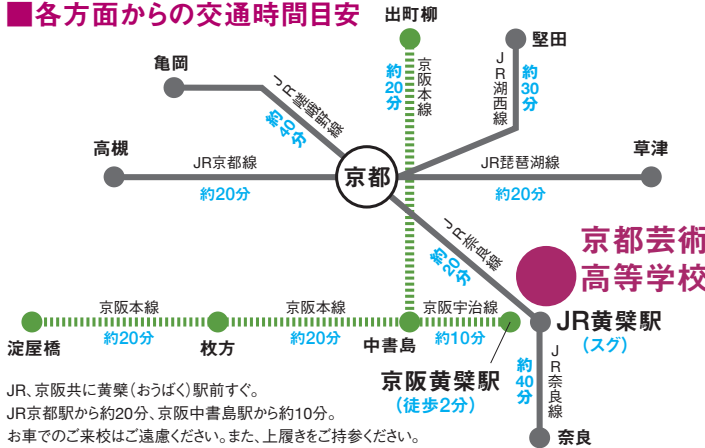

● 絵画表現コース ● マンガ文化表現コース ● 造形表現コース
● 視覚デザイン表現コース ● 映像メディアデザイン表現コース

〒611-0011 京都府宇治市五ヶ庄西浦6番地2 (JR・京阪共 黄檗駅前)
代表 / TEL. (0774) 32-7012 URL <http://www.kyoto-geikou.ed.jp>

京都芸術高等学校

検索

イラストもマンガもデッサンカ!!

夏期 デッサン講習会

開催日時

2018 **8月5日** 日 [午前の部] 9:00~12:30
[午後の部] 1:30~ 5:00

※受付は開始時刻の30分前からになります。

参加要項

対象 美術に興味のある中学3年生 **定員** 300名
お申込 右下の申込ハガキにて受付ます。・午前の部、または午後の部のご希望を必ずチェック☑してください。
受講料 無料
持参品 鉛筆 (HB~4B 各2本程度) ・午前の部、または午後の部の、どちらかの受講になります。
消しゴム・画板 (カルトン) ・上履き
 ※受付通知書は申込ハガキの住所へ郵送いたします。 **申込締切** 8/2(木)必着

開催場所

■各方面からの交通時間目安

過去3年間の

デッサン入試問題

講習会では
入試対策を
丁寧に指導します。

平成28年度

平成29年度

平成30年度

デッサン先生のワンポイントアドバイス

デッサンは自分で机にモチーフを配置することから始まります。魅力的な角度や奥行きを感じさせるバランス良い配置の工夫を「構図」と呼びます。良い作品を仕上げる大切な「構図」のポイントを講習会で学んでください。

(キリトリ)

郵便はがき

料金受取人払郵便

宇治局
承認
71

差出有効期間
平成31年6月
1日まで

【切手不要】