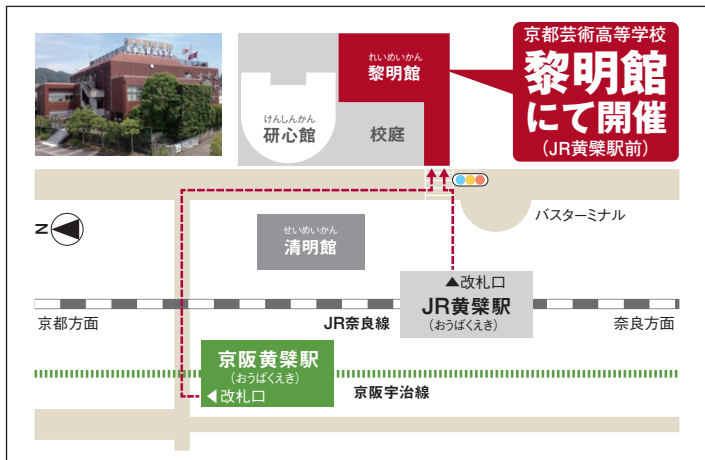

● 絵画表現コース ● マンガ文化表現コース ● 造形表現コース
● 視覚デザイン表現コース ● 映像メディアデザイン表現コース

〒611-0011 京都府宇治市五ヶ庄西浦6番地2 (JR・京阪共 黄檗駅前)
代表 / TEL. (0774) 32-7012 URL <http://www.kyoto-geikou.ed.jp>

京都芸術高等学校

検索

イラストもマンガもデッサンカ!!

夏期 デッサン講習会

開催日時

2018 **8月5日** 日 [午前の部] 9:00~12:30
[午後の部] 1:30~ 5:00

※受付は開始時刻の30分前からになります。

参加要項

対象 美術に興味のある中学3年生 **定員** 300名
お申込 右下の申込ハガキにて受付ます。・午前の部、または午後の部のご希望を必ずチェック☑してください。
受講料 無料
持参品 鉛筆 (HB~4B 各2本程度) ・午前の部、または午後の部の、どちらかの受講になります。
消しゴム・画板 (カルトン) ・上履き
 ※受付通知書は申込ハガキの住所へ郵送いたします。 **申込締切** 8/2(木)必着

開催場所

■各方面からの交通時間目安

過去3年間の

デッサン入試問題

講習会では
入試対策を
丁寧に指導します。

平成28年度

平成29年度

平成30年度

デッサン先生のワンポイントアドバイス

デッサンは自分で机にモチーフを配置することから始まります。魅力的な角度や奥行きを感じさせるバランス良い配置の工夫を「構図」と呼びます。良い作品を仕上げる大切な「構図」のポイントを講習会で学んでください。

(キリトリ)

郵便はがき

料金受取人払郵便

宇治局
承認
71

差出有効期間
平成31年6月
1日まで

【切手不要】